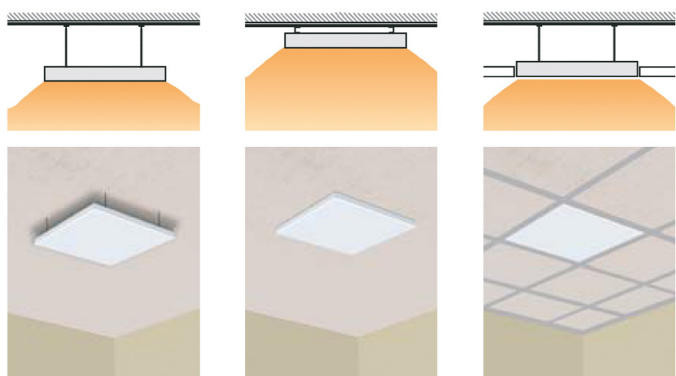

Mai multe opțiuni de instalare

Art.nr.	Descriere	Tip	Putere	Dimensiuni
600331	MAGNUM Sol	300	300 Watt	590 x 590 x 30 mm
600661	MAGNUM Sol	600	600 Watt	1190 x 590 x 30 mm

Art.nr.	Descriere
825100	Termostat WiFi MAGNUM Telecomanda (Alb Polar - RAL 9010) incl. senzor de podea
825101	Termostat WiFi MAGNUM Telecomanda (Negru grafit - RAL 9011) incl. senzor de podea
827000	Termostat ascuns pornit/oprit MAGNUM Standard Control

Art.nr.	Optiuni
838000	MAGNUM RF Basic - termostat incl. receptor RF (8 amperi)
838001	MAGNUM RF Advanced - termostat cu ceas digital incl. receptor RF (8 amperi)
838002	Receptor MAGNUM RF - receptor suplimentar pentru termostate RF (8 Amperi)