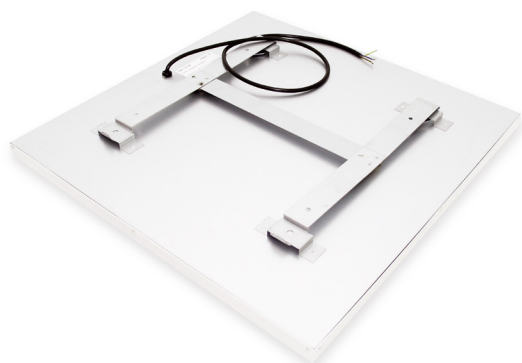

MAGNUM Sol Încălzitoarele de tavan

Încălzitoarele de tavan MAGNUM Sol pot fi instalate „invizibil” într-un tavan suspendat și oferă libertate maximă în designul interior sau amenajarea showroom-ului pentru orice birou, showroom sau magazin. Cu toate acestea, cu suportul de suspendare integrat, panourile pot fi, de asemenea, atașate direct pe orice tavan.

Panoul de încălzire MAGNUM Sol nu este potrivit pentru instalare și utilizare în încăperi umede. Pentru această aplicație ar trebui utilizat doar MAGNUM Sol Premium.

Specificații

Tip de sistem	Electric
Înălțimea sistemului	30 mm
Lățimea sistemului	590 mm
Min. setarea înălțimii	1,8 m
Instalare	Tavan
Putere	300 sau 600 Watt
În zonele umede	X
Tip de încălzire	Infraroșu
Tavan sistem	V
Montare pe tavan	V
Certificare	Kema
Garanție	2 ani

MAGNUM Sol Type 300

MAGNUM Sol Type 600

Detalii tehnice

- Disponibil 300 si 600 Watt
- Tensiunea de conectare 230V/50Hz
- Clasă IP44
- Culoare RAL 9016

Metode de instalare

Panourile de încălzire de tavan MAGNUM Sol sunt ușor de instalat în fiecare tavan suspendat sau de montat direct pe tavan prin intermediul sistemului de suspendare integrat. Fiecare panou este echipat cu propriul sistem de suspensie.

- Suport de suspensie
- Cablu de conectare de 0,5 metri
- Instrucțiuni de instalare

Garanție

MAGNUM Sol are o garanție de 2 ani la funcția electrică.

Mai multe opțiuni de instalare

Art.nr.	Descriere	Tip	Putere	Dimensiuni
600331	MAGNUM Sol	300	300 Watt	590 x 590 x 30 mm
600661	MAGNUM Sol	600	600 Watt	1190 x 590 x 30 mm